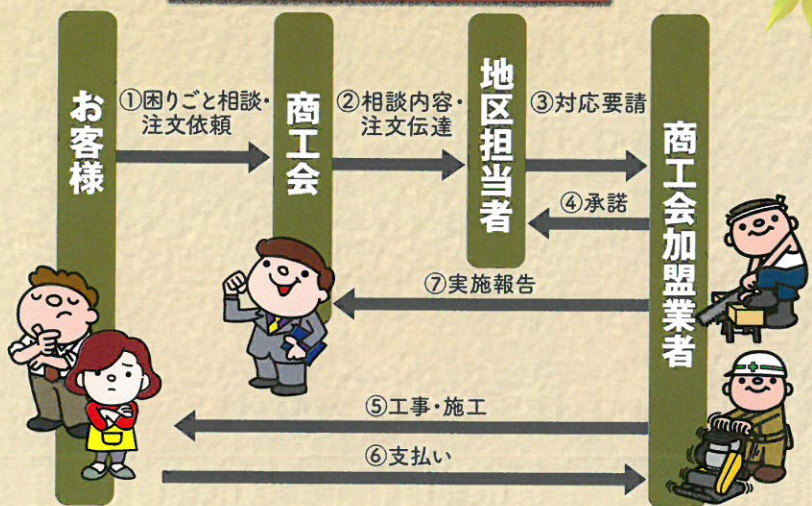

利用者の声

洗面所の水道ホースの修理をお願いしました。きっかけはどこにしようか迷っていたところ、知人から「かいてき住まいの応援団」を紹介されました。このサービスを使うのは初めてでしたが、業者が良心的でしたので安心しました。

甲斐市龍地 60代 女性

もう何度か利用していますが、今回バルコニーの設置をお願いしました。的確なアドバイスももらえ、こちらのイメージどおりに仕上げていただきました。夫婦共々、満足しています。

甲斐市玉川 60代 女性

今年の大雪で「カーポート」が無残に壊れました。うちばかりではないため、施工が遅れる旨、適宜連絡がありましたので、安心してお任せできました。ありがとうございました。

甲斐市大下条 60代 男性

ふすまの張替えをお願いしました。業者さんにとても誠実な対応をしていただきました。次回また何かあった際は、「かいてき住まいの応援団」に連絡したいです。

甲斐市篠原 70代 女性

ご利用イメージ

この他のお困りごともお気軽ににご相談ください。

便利に、かいてきに!!
商工会加盟の施工業者が「かいてきな住まい」づくりを応援します!!
「住まい」のことは、わたしたちにお任せください!

甲斐市マスコットキャラクター「やはたいぬ」

ご相談内容例

内装・インテリア・床・畳

トイレ・台所・浴室・水周り

下水道・外溝工事

エクステリア・造園

電気工事